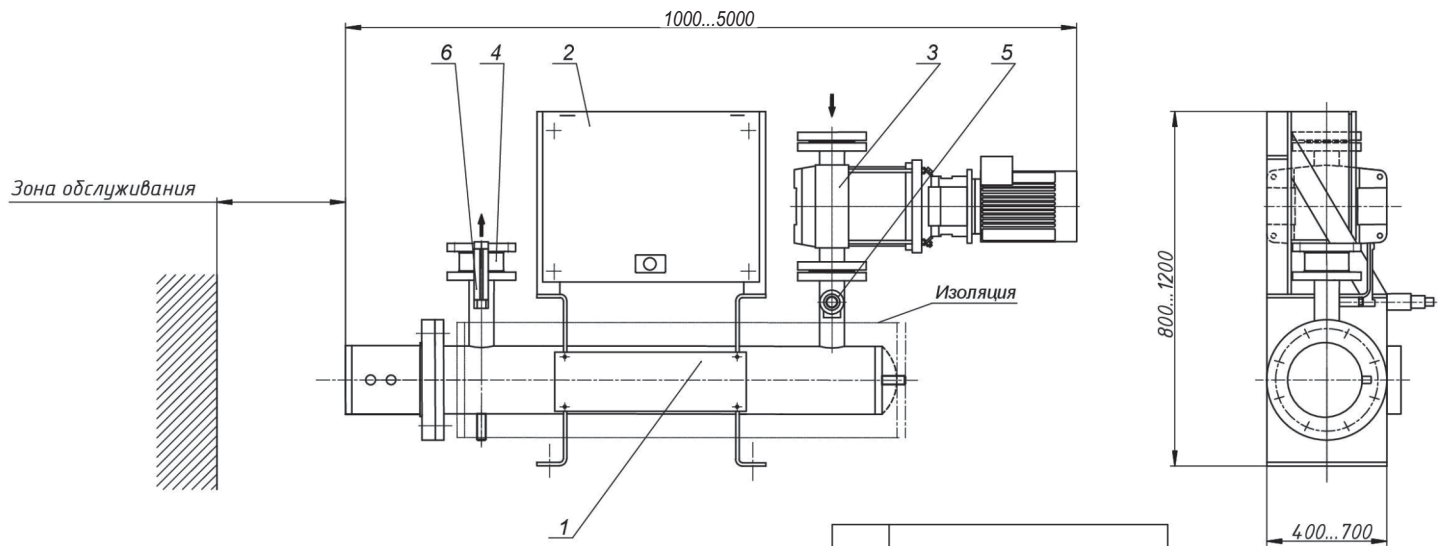

Поз.	Наименование
1	Подогреватель
2	Щит управления
3	Циркуляционный насос
4	Клапан невозвратный
5	Клапан предохранительный
6	Термометр

Подогреватель в полной комплектации

Параметры	Характеристики
Нагреваемая среда	Вода, топливо, масла, теплоносители
Обозначения	ЕН
Мощность, кВт	1...300 (486)
Расчётное давление, бар	16 (10)
Расчётная температура, °С	200
Монтажное положение	Горизонтальное, вертикальное
Исполнение	Проточный

КОНТАКТЫ

e-mail: info@promtech-group.ru

факс: +7 (495) 221-05-50, доб. 2095

www.promtech-group.ru

ОФИСЫ

МОСКВА
117638, г. Москва,
ул. Одесская, д. 2,
башня «С», 7 этаж.
Тел.: +7 (495) 645-00-71.

САНКТ-ПЕТЕРБУРГ
191119, г. Санкт-Петербург,
ул. Боровая, д. 32,
БЦ «Стелс», 6 этаж, офис 611.
Тел.: +7 (812) 334-90-50.

ПРОИЗВОДСТВА

САНКТ-ПЕТЕРБУРГ
193091, г. Санкт-Петербург,
Октябрьская наб., д. 6В.

ЯРОСЛАВЛЬ
150044, г. Ярославль,
2-й Промышленный проезд,
д. 11, лит. В, пом. 1.

ВЫБОРГ
188800, Ленинградская обл., Выборгский район,
г. Выборг, ул. Рубероидная, д. 27.