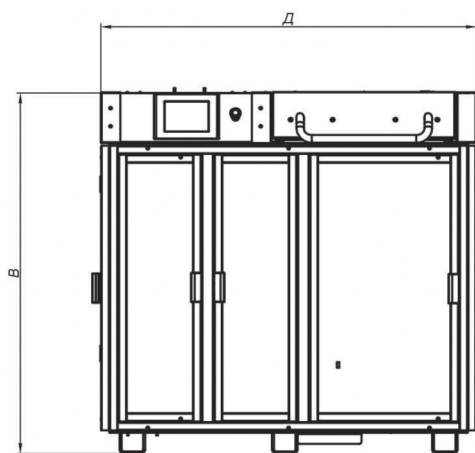

| Технические характеристики | УПО-100 | УПО-200 | УПО-400 |
|---------------------------------------|----------------|----------------|----------------|
| Производительность переработки, кг/ч: | 20...40 | 40...80 | 100...150 |
| Объём рабочей камеры, л | 100 | 200 | 400 |
| Сухой вес оборудования, около, кг | 1105 | 1375 | 2200 |
| Номинальная мощность, около, кВт | 55 | 65 | 100 |
| Габаритные размеры (ДхШхВ), мм | 1500x1100x1400 | 1950x1200x1400 | 2300x1500x1800 |