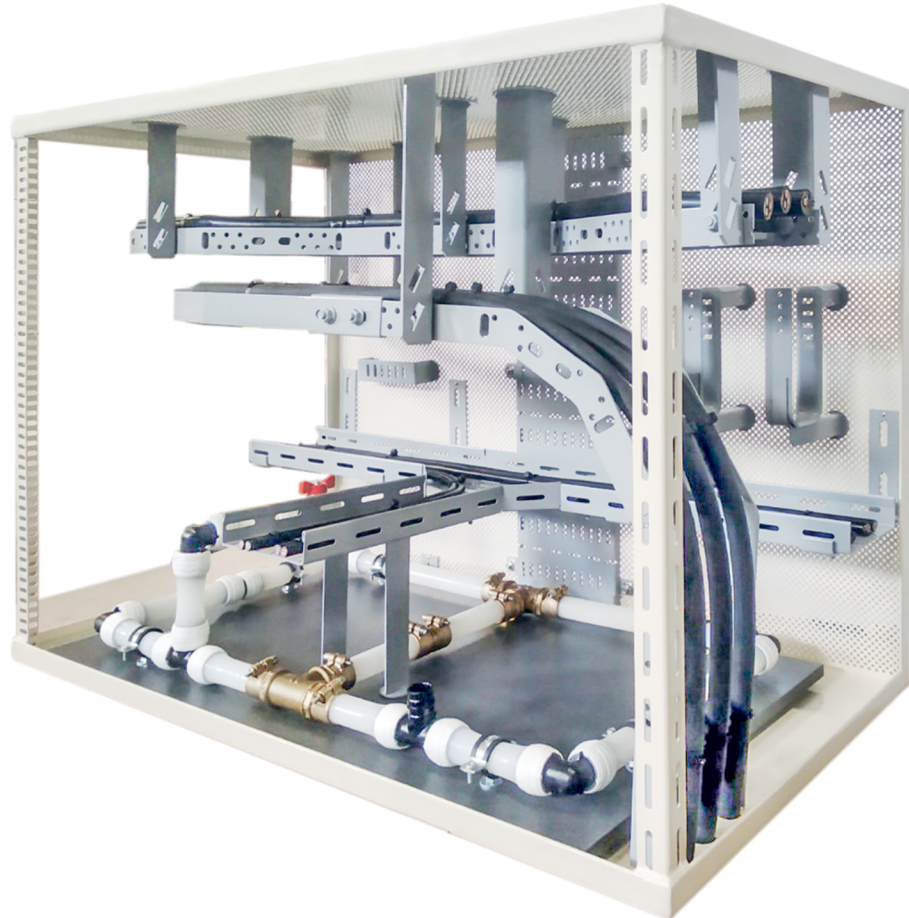

# СИСТЕМЫ КРЕПЛЕНИЯ КАБЕЛЬНЫХ И ТРУБНЫХ ТРАСС. КОМПЛЕКСНЫЕ РЕШЕНИЯ

ООО «ПРОМТЕХНОЛОГИИ» предлагает комплексные решения по электрослесарному и трубному насыщению для различных объектов промышленности, судов, морских сооружений, платформ.

Кабеленесущие системы: универсальная система крепления, система лотков кабельных и кабельных лестниц, крепежные изделия, кабельная продукция, универсальные кабельные взрывозащищенные проходки, изделия для крепления кабелей к трассам.

Системы трубопроводов: универсальная система крепления, трубная пластиковая продукция с фитингами, изделия для крепления к элементам универсальной системы крепления.

Вся продукция изготавливается и испытывается под техническим наблюдением Российского Морского Регистра Судоходства и имеет свидетельства РС.